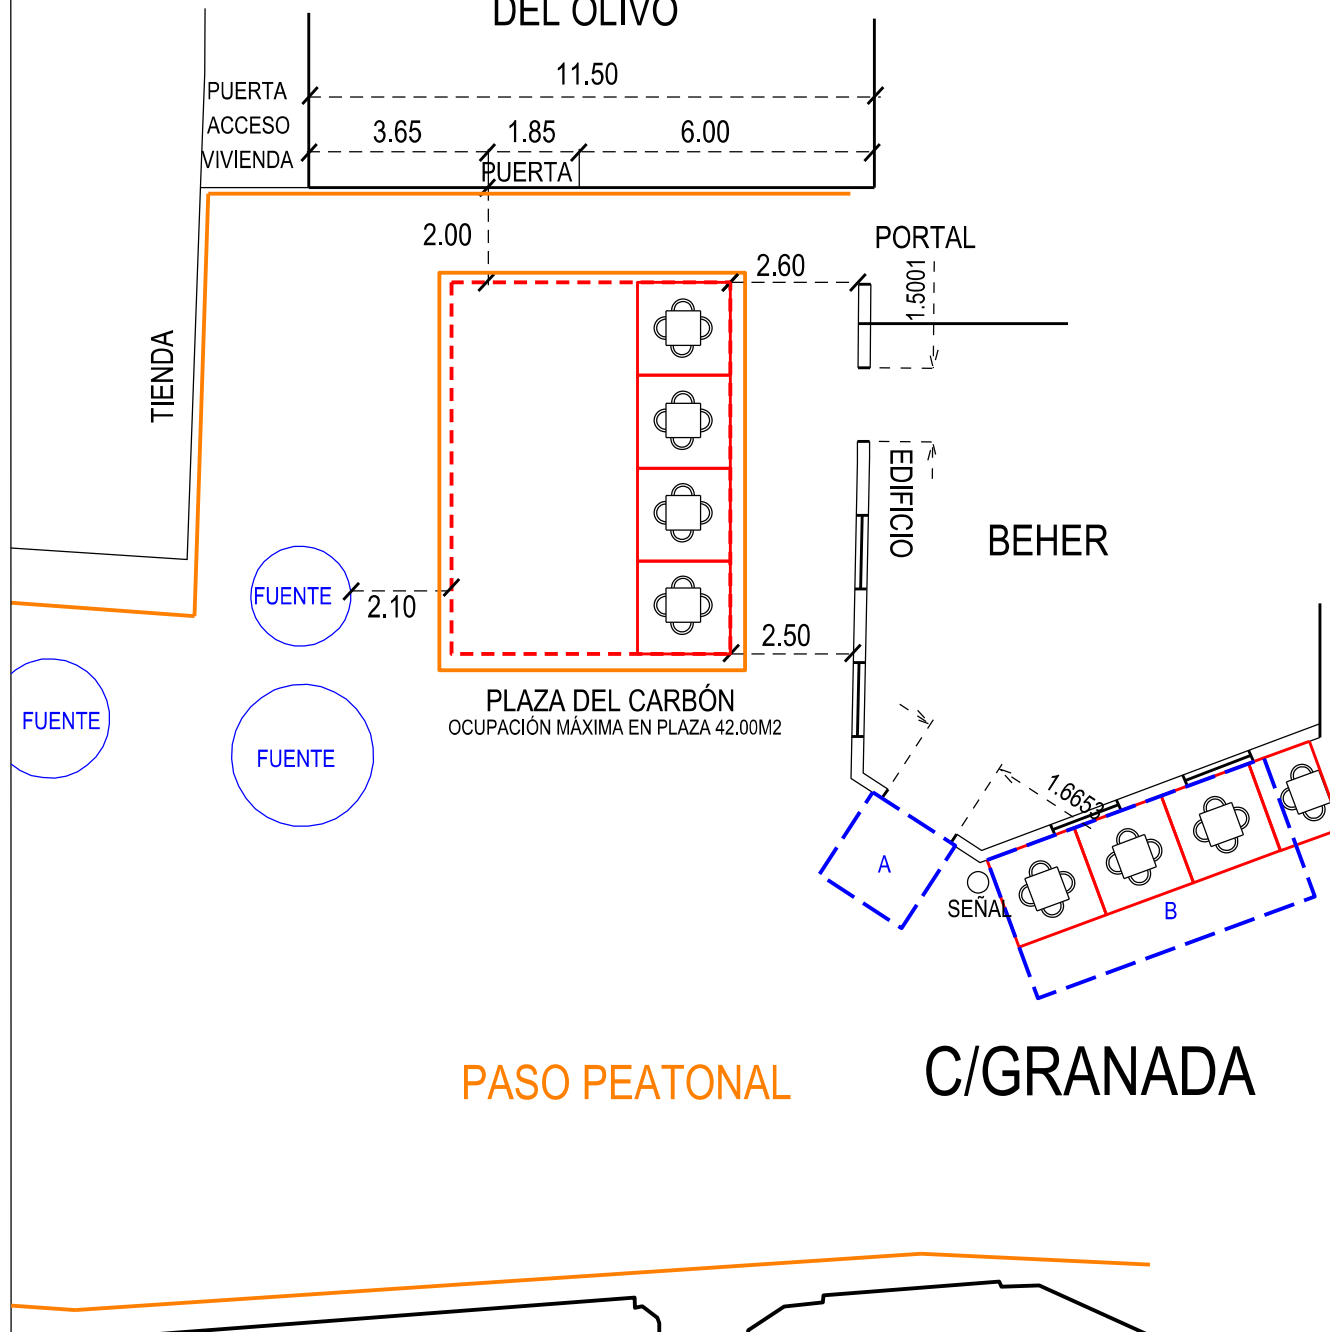

LA RESERVA DEL OLIVO

BEHER

SERVICIO DE MERCADOS MUNICIPALES Y VÍA PÚBLICA

OCUPACIÓN MESAS AUTORIZADA
27.00 M2 8 MESAS 31 SILLAS
PERIODO AUTORIZADO ANUAL
HORARIO AUTORIZADO HASTA 2:00

TOLDOS ABATIBLES

A: 2.00 x 2.00 = 4.00 m2
B: 6.00 x 3.00 = 18.00 m2

TOTAL: 22.00 M2

PZA. DEL CARBÓN, 2
BEHER

FECHA
24/06/2016

ESCALA
1:150

Nº EXPTE.: 2456/2015
2457/2015