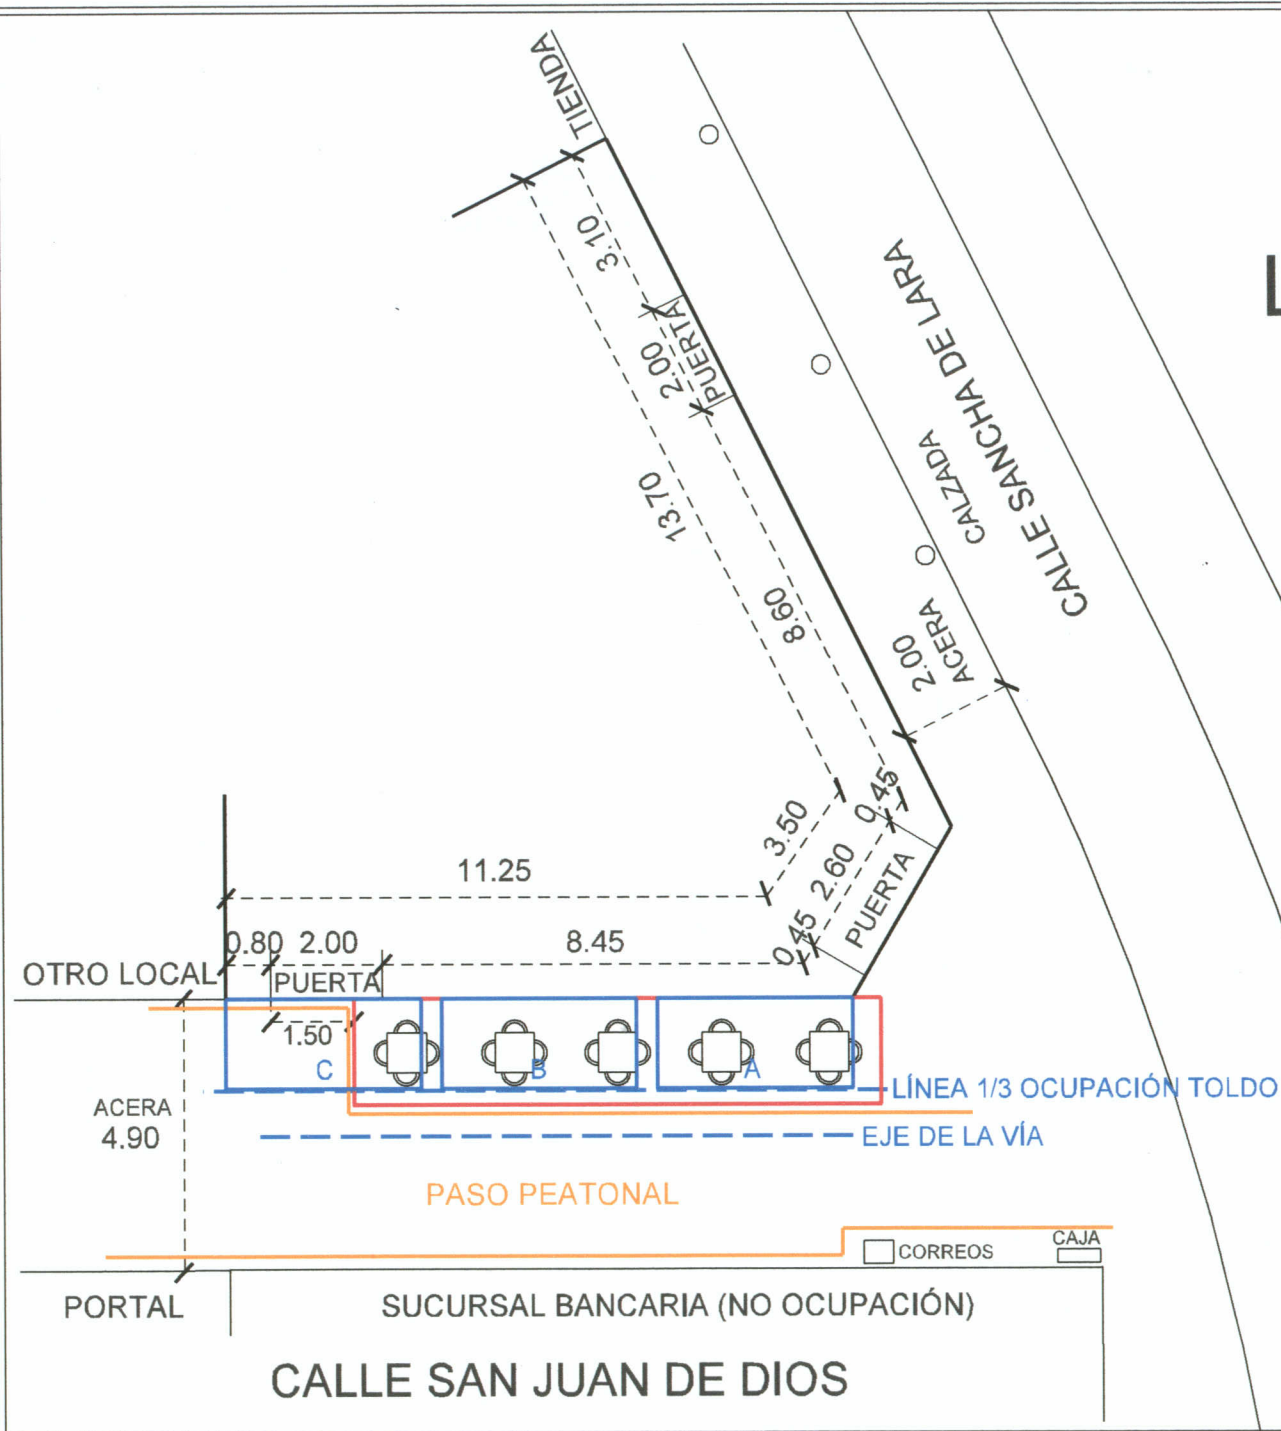

# LOS MELLIZOS

SERVICIO DE MERCADOS  
MUNICIPALES Y VÍA PÚBLICA

OCUPACIÓN MESAS AUTORIZADA  
17.50 M2 5 MESAS 20 SILLAS  
PERIODO AUTORIZADO ANUAL  
HORARIO AUTORIZADO HASTA 2:00

OCUPACIÓN TOLDOS ENROLLABLES

A. 3.50 X 1.60 = 5.60 M2	<b>TOTAL:</b> 16.80 M2
B. 3.50 X 1.60 = 5.60 M2	
C. 3.50 X 1.60 = 5.60 M2	

C/ SAN JUAN DE DIOS, 2 <b>LOS MELLIZOS</b>	FECHA 01/07/2013	FIRMA:  JEFE DE INSPECCIÓN
	ESCALA 1:125	