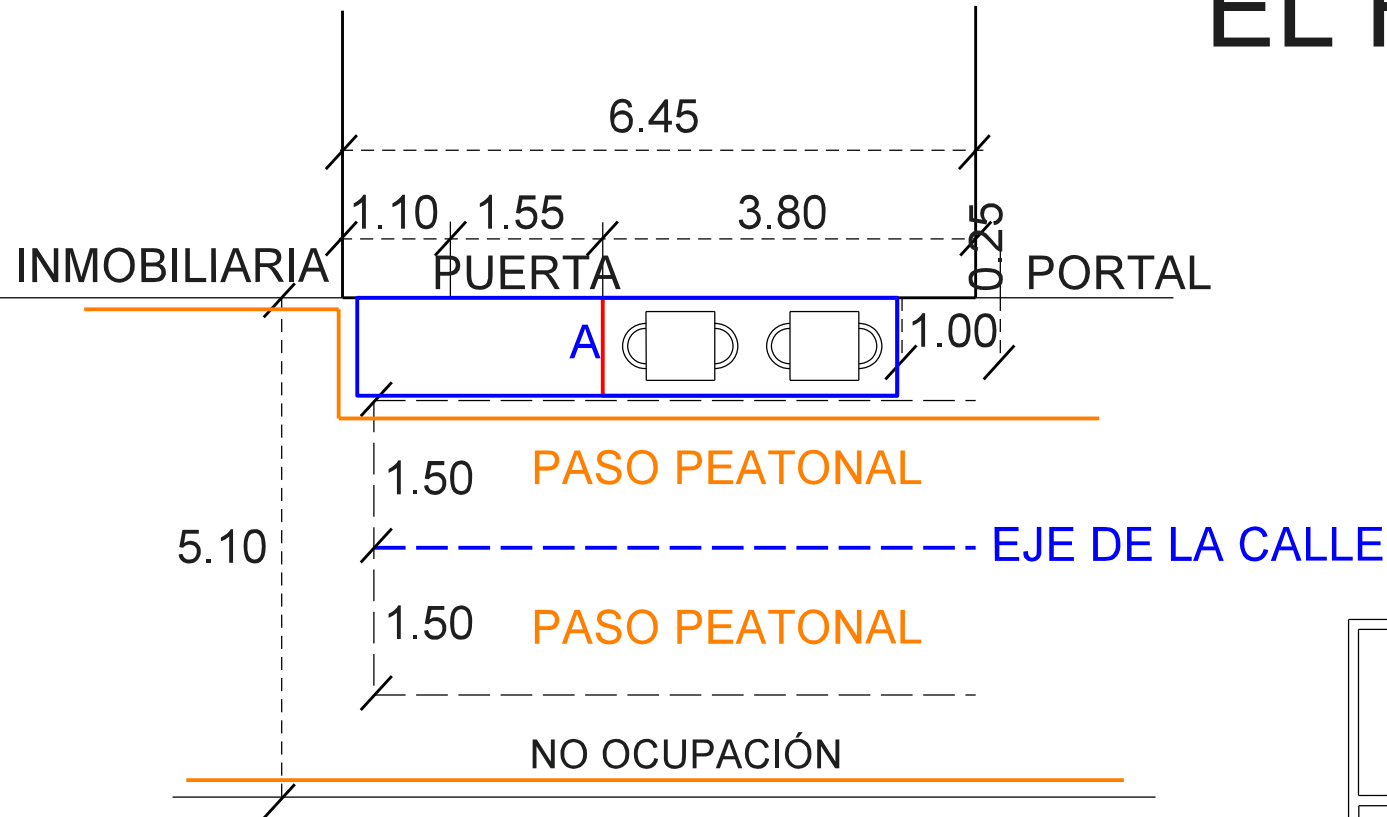

EL FAROLITO

FACHADA OPUESTA (ESCAPARATE TIENDA)

CALLE BEATAS

SERVICIO DE MERCADOS
MUNICIPALES Y VÍA PÚBLICA

OCUPACIÓN MESAS AUTORIZADA
3.00 M2 2 MESAS 4 SILLAS
PERIODO AUTORIZADO
ANUAL
HORARIO AUTORIZADO HASTA 2:00

OCUPACIÓN TOLDO ENROLLABLE
A. 5.50 X 1.00 = 5.50 M2

TOTAL:
5.50 M2

CALLE BEATAS, 14

FECHA
03/06/2013

FIRMA:

EL FAROLITO

ESCALA
1:75

JEFE DE INSPECCIÓN