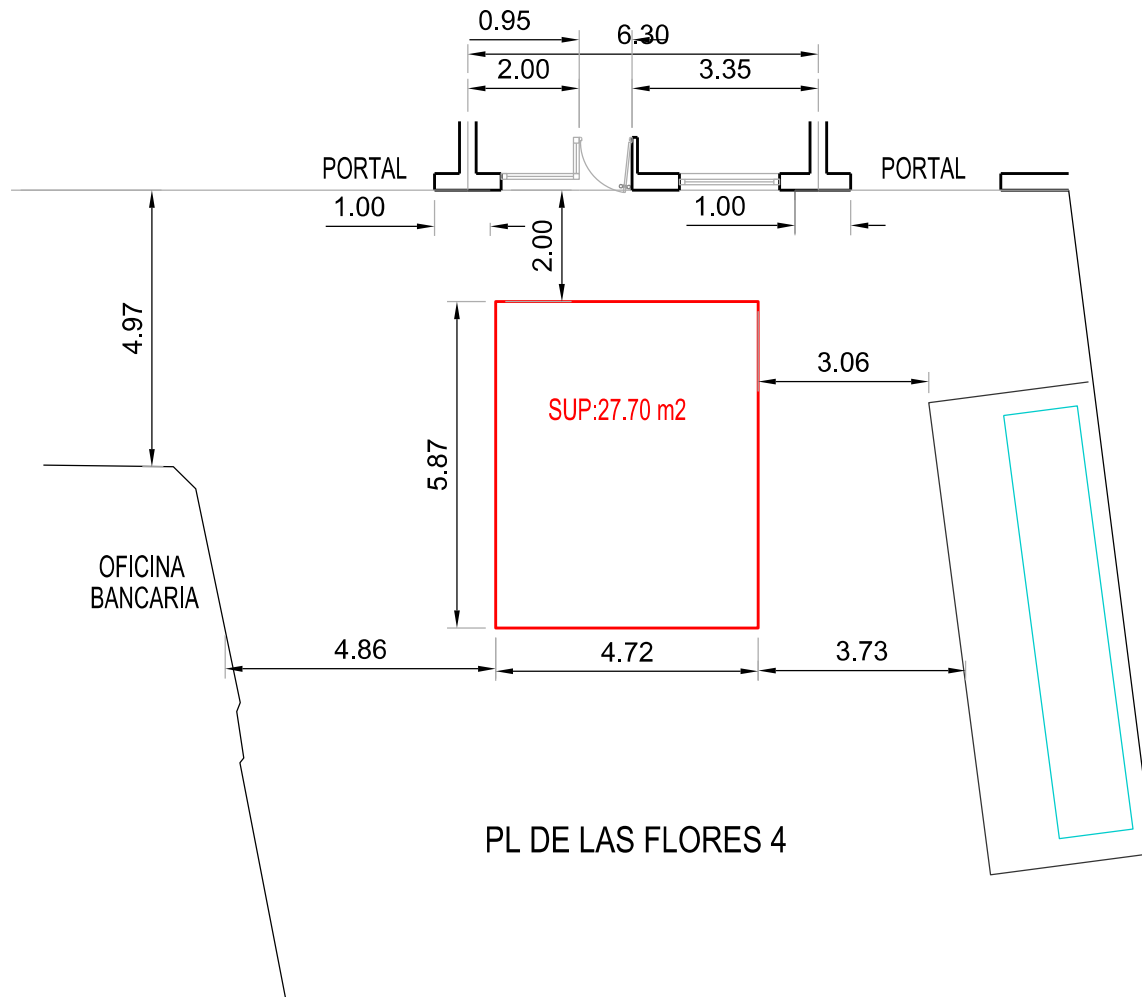

OLA OLA POKE

SERVICIO DE MERCADOS
MUNICIPALES Y VÍA PÚBLICA

OCUPACIÓN MESAS AUTORIZADA
PLAN DE APROVECHAMIENTO PL DE LAS FLORES
SUPERFICIE AUTORIZADA: 27.70 m²
AUTORIZACIÓN ANUAL
HORARIO AUTORIZADO HASTA 2:00

TOTAL: 27.70 m²

OCUPACIÓN TOLDOS
1X TOLDO MOVIL 27.70 m²

TOTAL: 27.70 m²

PLAZA DE LAS FLORES 4
OLA OLA POKE

FECHA
21/08/2018

ESCALA

S/E

EXPTE.: 2254 / 2018