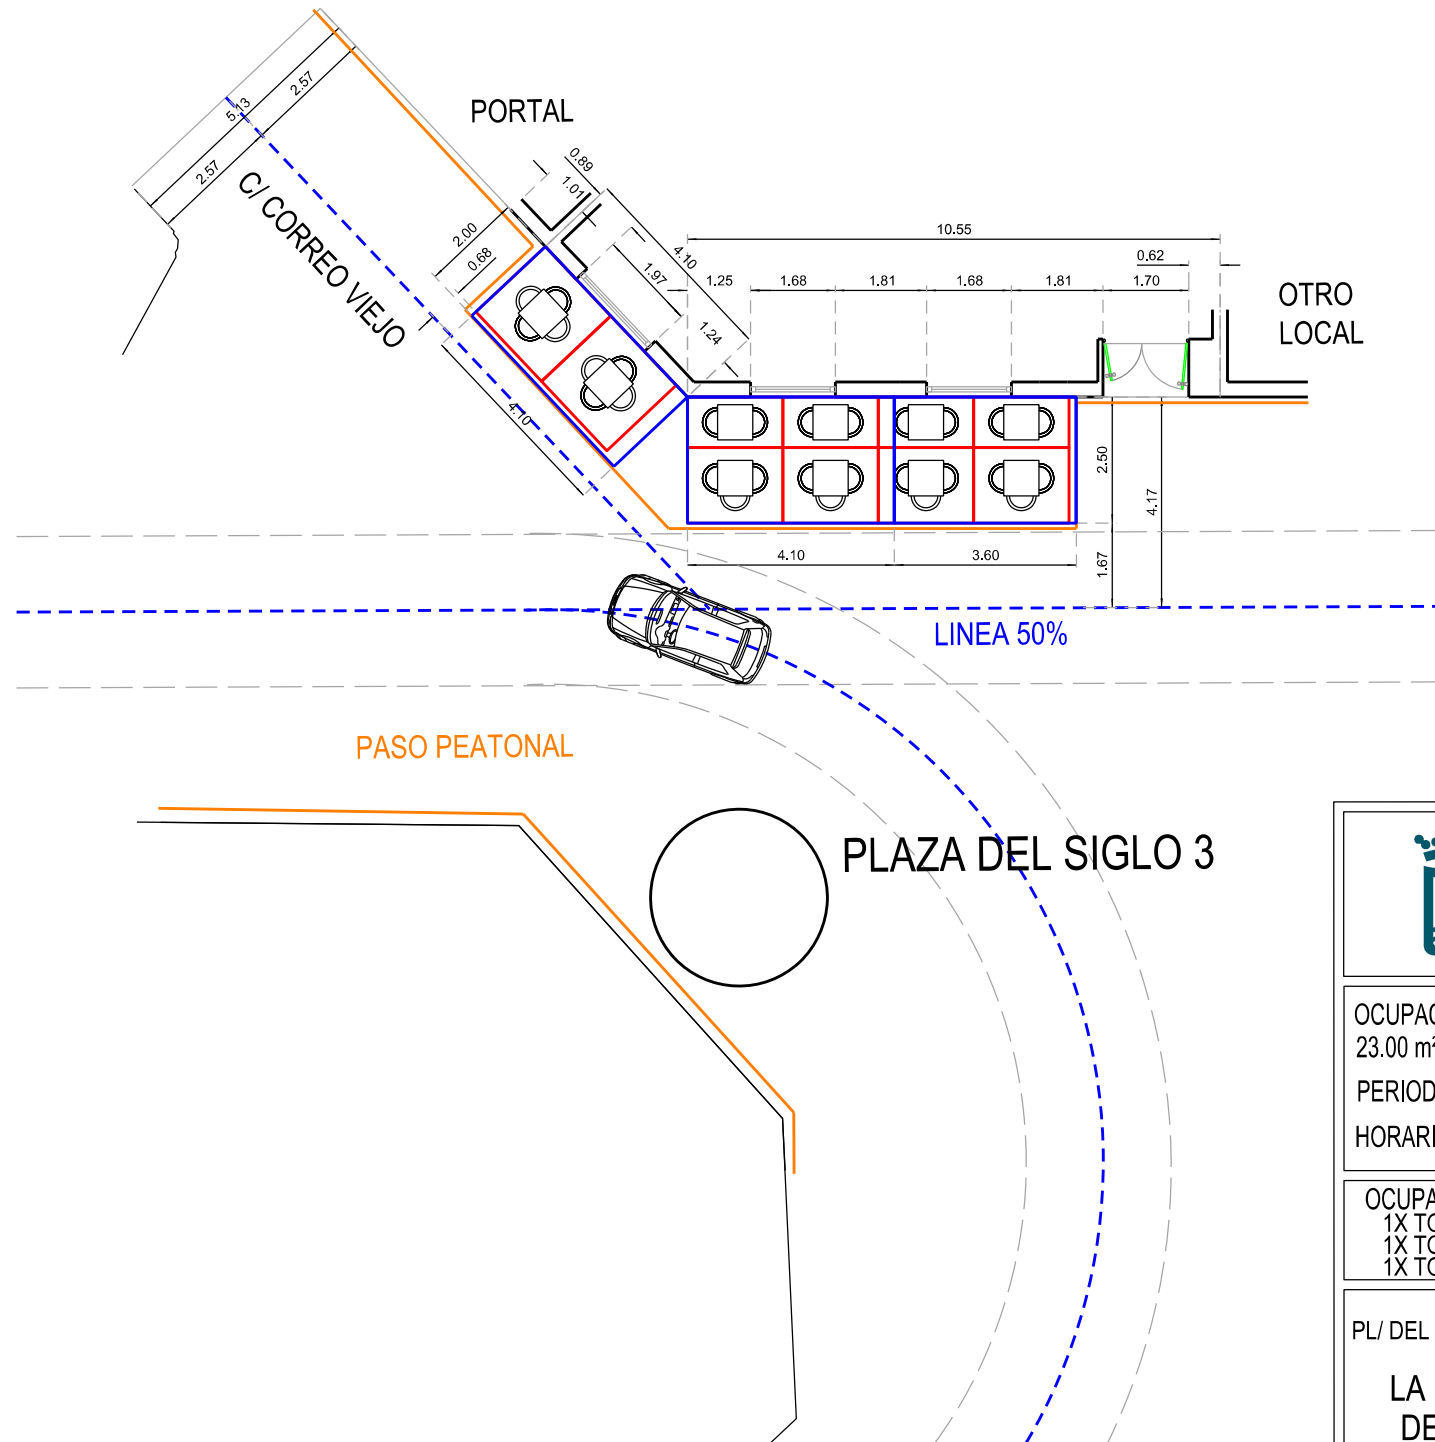

LA RESERVA DE MALAGA

SERVICIO DE MERCADOS
MUNICIPALES Y VÍA PÚBLICA

OCUPACIÓN MESAS AUTORIZADA
23.00 m² 10 MESAS 28 SILLAS
PERIODO AUTORIZADO ANUAL
HORARIO AUTORIZADO HASTA 2:00

TOTAL: 23.00 m²

OCUPACIÓN TOLDOS ENROLLABLES
1X TOLDO ENROLLABLE 4.10 X 2.50
1X TOLDO ENROLLABLE 3.60 X 2.50
1X TOLDO ENROLLABLE 4.10 X 2.00

TOTAL: 27.45 m²

PL/ DEL SIGLO 3

**LA RESERVA
DE MALAGA**

FECHA
21/10/2014

ESCALA
S/E

FIRMA:

JEFE DE INSPECCIÓN