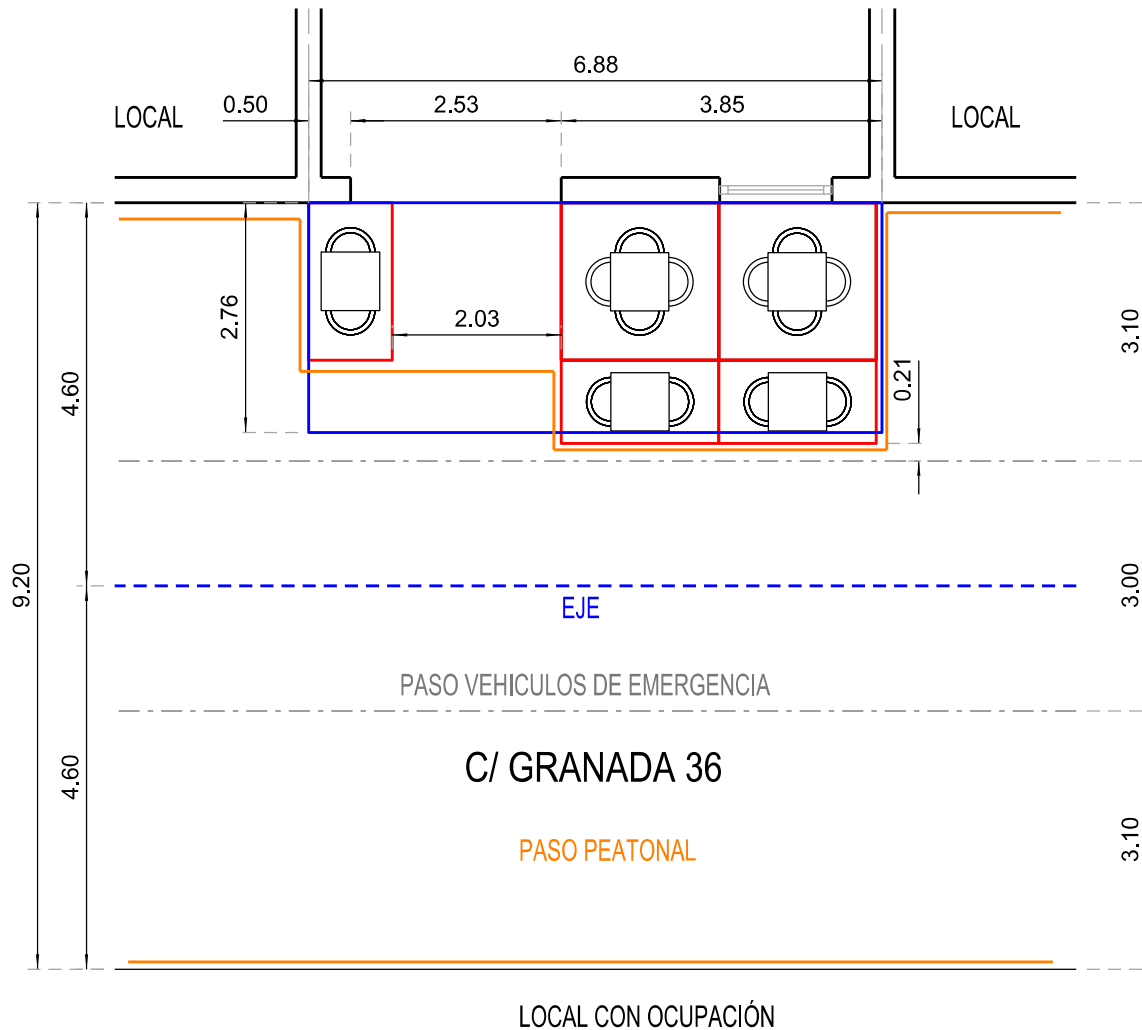

TABERNA EL PIYAYO

SERVICIO DE MERCADOS
MUNICIPALES Y VÍA PÚBLICA

OCUPACIÓN MESAS AUTORIZADA
11.50 m² 5 MESAS 14 SILLAS
PERIODO AUTORIZADO ANUAL
HORARIO AUTORIZADO HASTA 2:00

OCUPACIÓN TOLDO ENROLLABLE
1 X TOLDO ENROLLABLE
SUPERFICIE TOTAL: 19.00 m²

C/ GRANADA 36
TABERNA EL
PIYAYO

FECHA
09/09/2015

ESCALA
S/E

FIRMA:

JEFE DE INSPECCIÓN