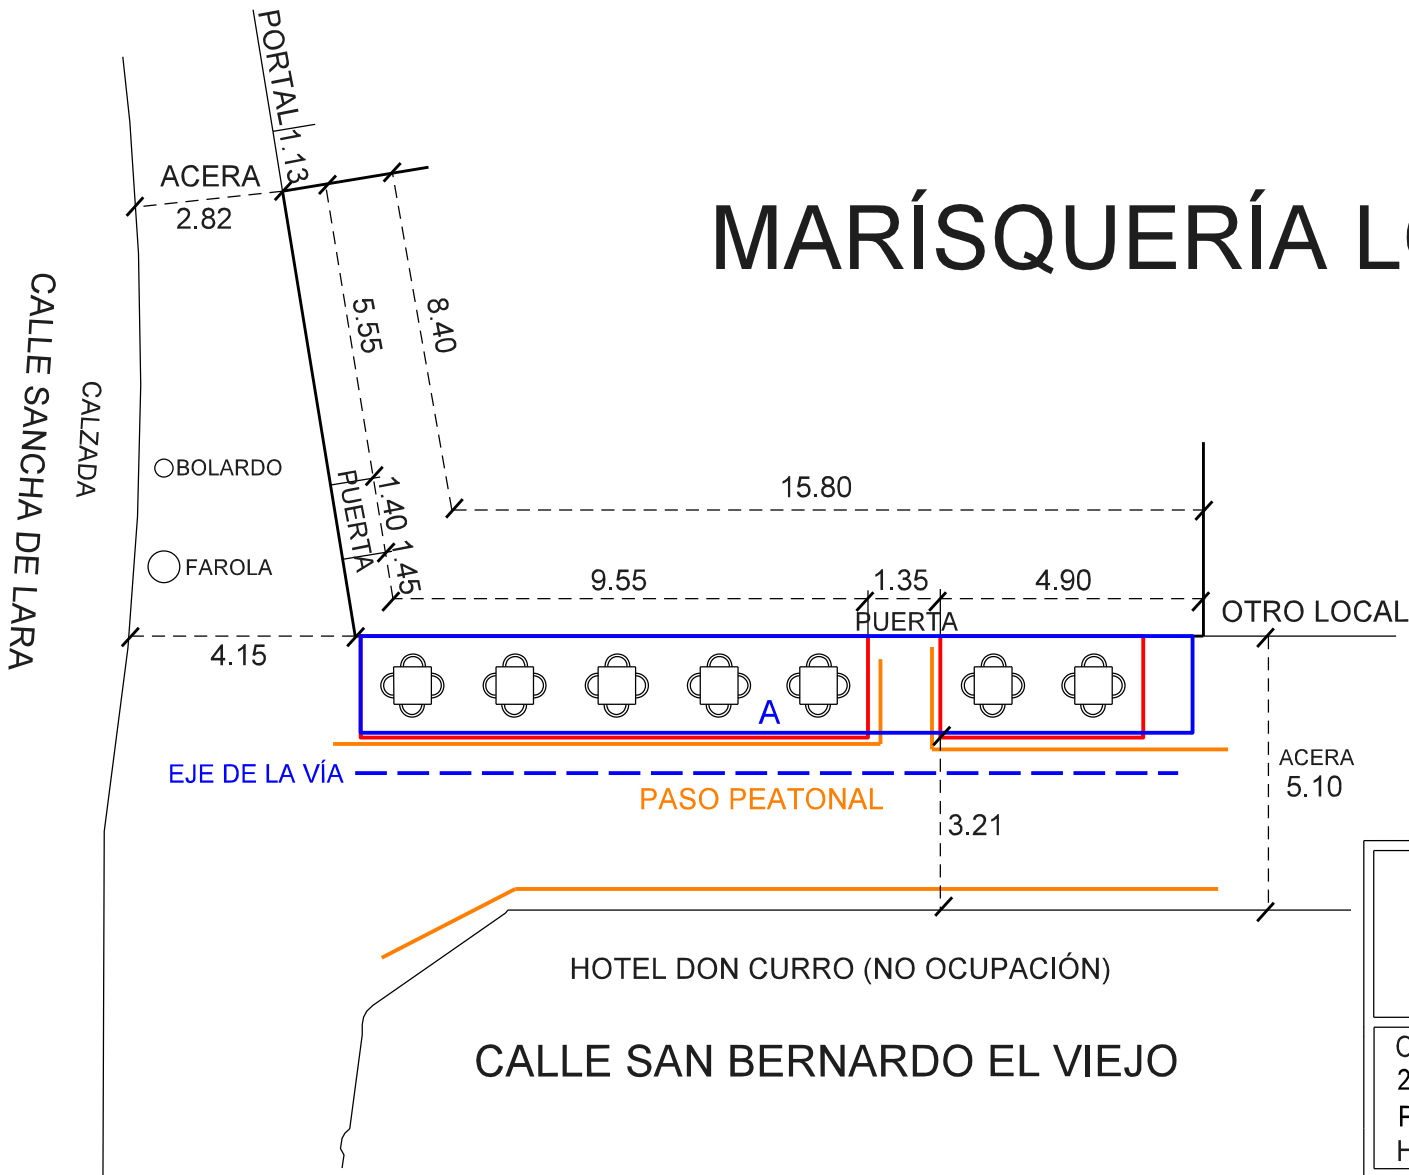

MARÍSQUERÍA LOS MELLIZOS

SERVICIO DE MERCADOS
MUNICIPALES Y VÍA PÚBLICA

OCUPACIÓN MESAS AUTORIZADA
24.50 M² 7 MESAS 28 SILLAS
PERIODO AUTORIZADO ANUAL
HORARIO AUTORIZADO HASTA 2:00

OCUPACIÓN TOLDOS ENROLLABLES
A. 15.50 X 1.80 = 27.90 M²

TOTAL:
27.90 M²

C/ SAN BERNARDO
EL VIEJO, 4

FECHA
01/07/2013

FIRMA:

LOS MELLIZOS

ESCALA
1:125

JEFE DE INSPECCIÓN