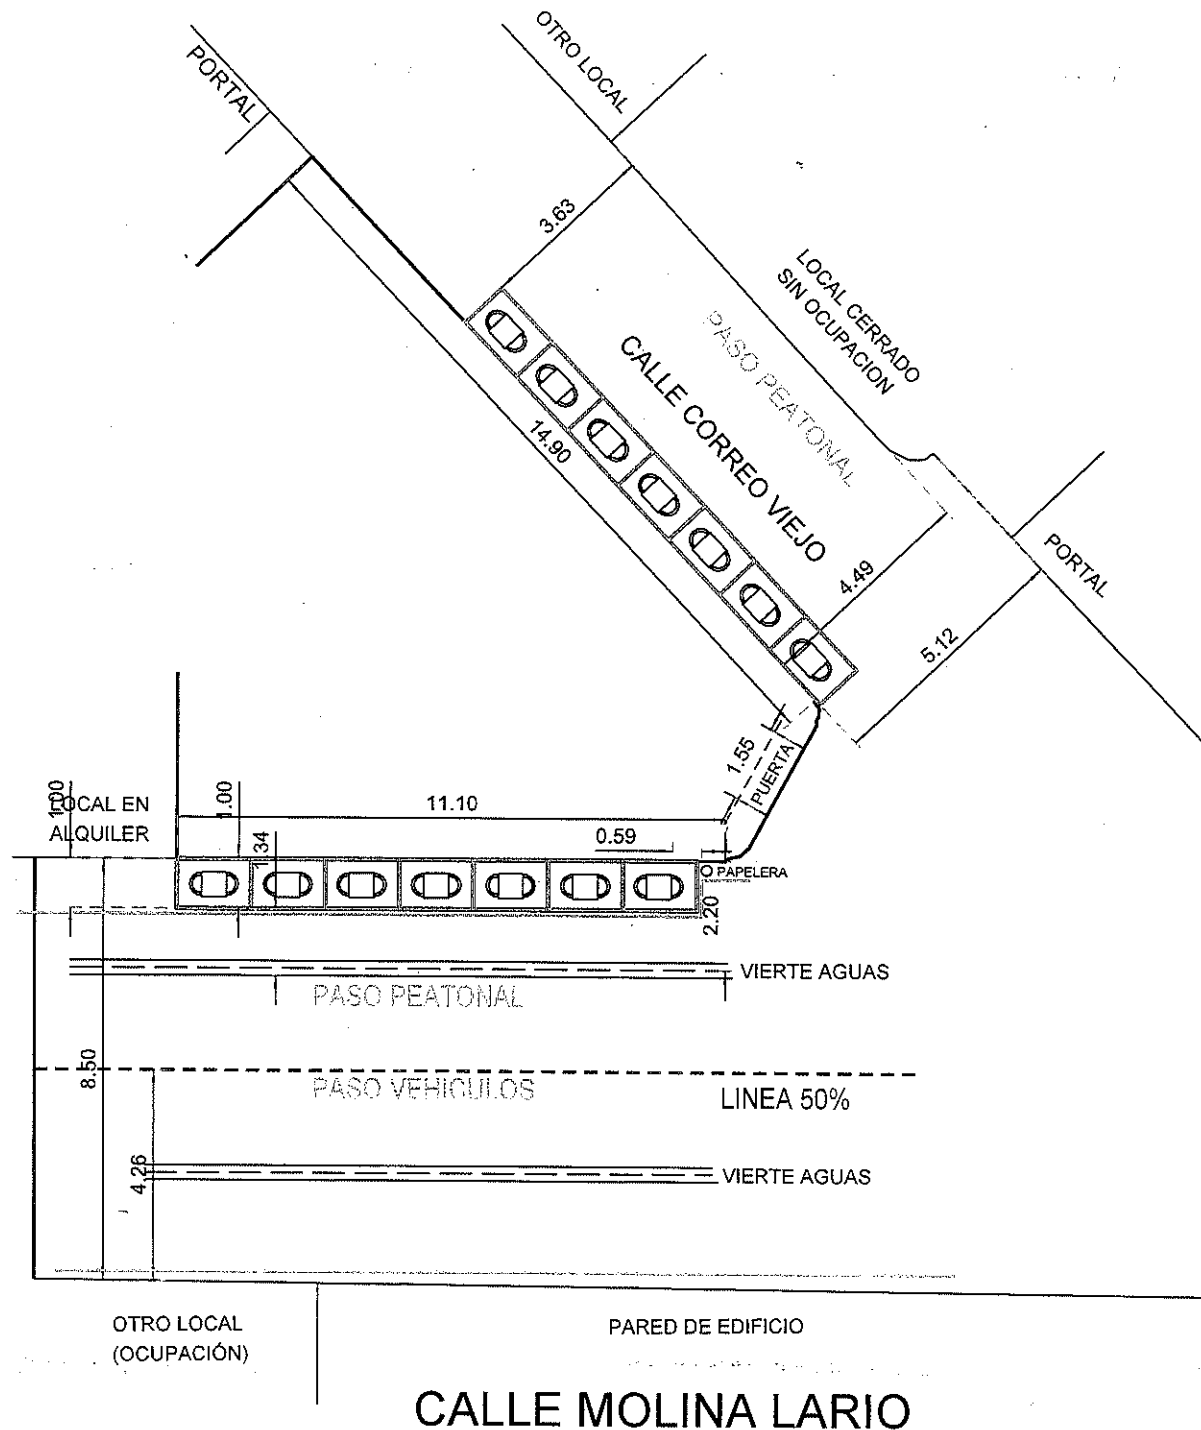

SALA PREMIER

SERVICIO DE MERCADOS MUNICIPALES Y VÍA PÚBLICA

OCUPACIÓN MESAS AUTORIZADA
 CALLE MOLINA LARIO.
 7 MESAS 12.00 m² 14 SILLAS
 CALLE CORREO VIEJO
 7 MESAS 12.00 m² 14 SILLAS
 PERIODO AUTORIZADO ANUAL
 HORARIO AUTORIZADO HASTA 2:00

CL MOLINA LARIO, 2
 SALA
 PREMIER

FECHA
 05/04/2017
 ESCALA
 S/E

EXPTE.
 612/2015